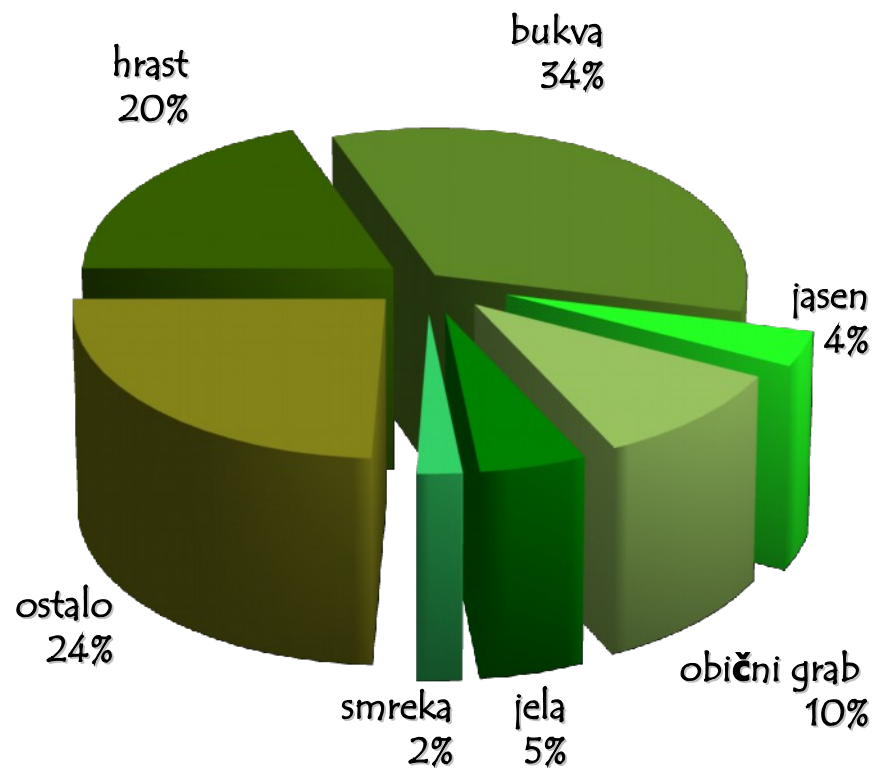

Prirast

m³

hrast	2.053.000	20%
bukva	3.608.000	34%
poljski jasen	405.000	4%
obični grab	1.087.000	10%
jela	565.000	5%
smreka	242.000	2%
ostalo	2.566.000	24%
ukupno	10.526.000