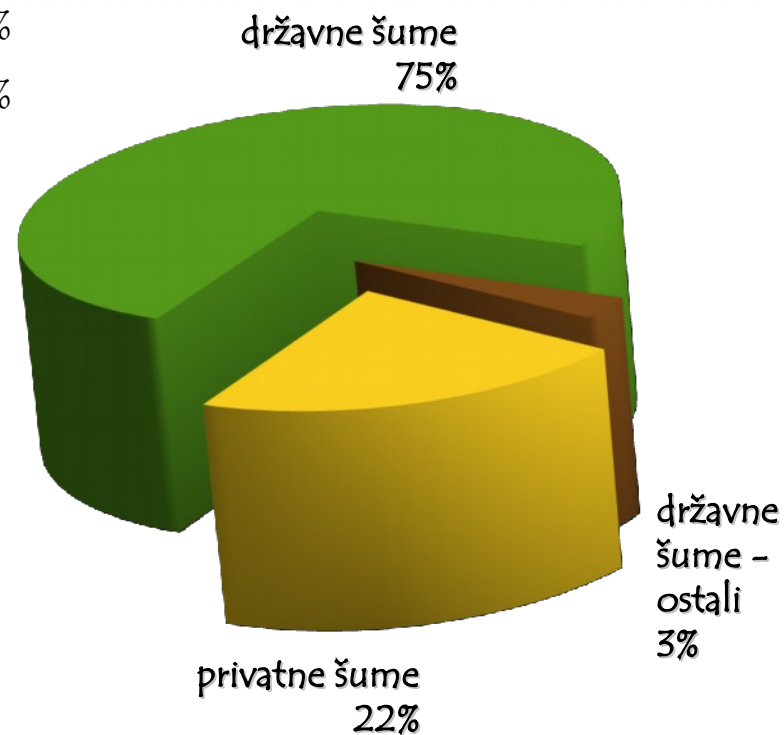

Vlasništvo šuma

	ha	
državne šume	2.019.000	75%
državne šume-ostali	88.000	3%
privatne šume	582.000	22%
ukupno	2.689.000