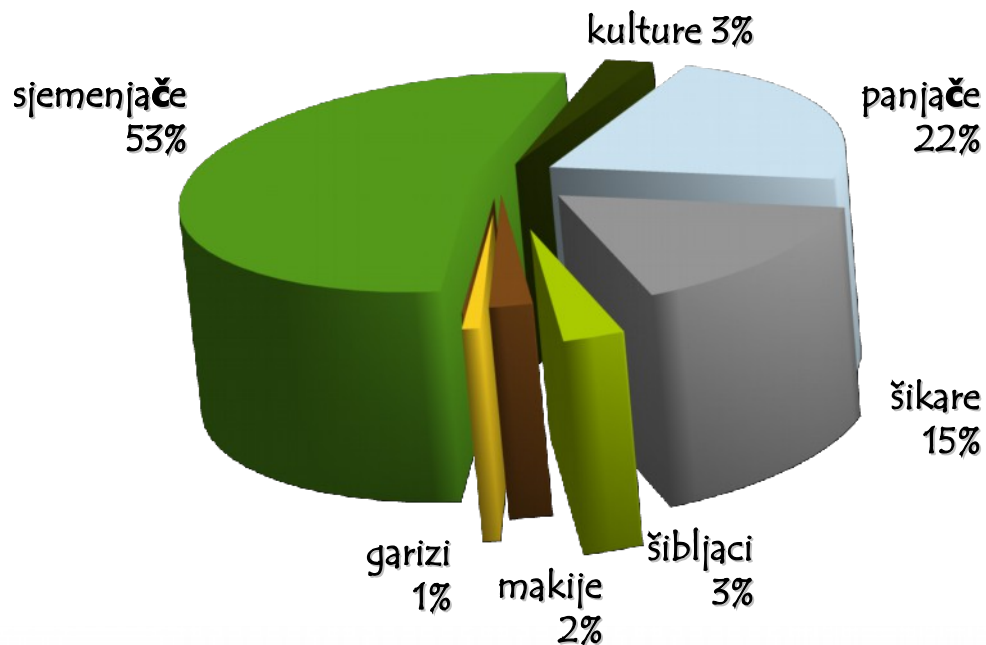

# Vlasništvo šuma

	ha	
državne šume	2.019.000	75%
državne šume-ostali	88.000	3%
privatne šume	582.000	22%
ukupno	2.689.000	

# Namjena šuma

	ha	
gospodarske	2 416 000	90%
zaštitne	155 000	6%
posebne namjene	118 000	4%
ukupno	2 689 000	

# Gospodarski oblik šuma

ha

	sjemenjače	kulture	panjače	šikare	šibljadi	makije	garizi	plantaže	Ukupno
gospodarske šume	1.161.000	60.000	500.000	308.000	71.000	48.000	19.000	2.000	2.169.000
zaštitne šume	47.000	6.000	29.000	37.000	4.000	5.000	3.000	0	131.000
šume posebne namjene	76.000	4.000	5.000	15.000	0	2.000	1.000	0	103.000
<b>ukupno</b>	<b>1.284.000</b>	<b>70.000</b>	<b>534.000</b>	<b>359.000</b>	<b>76.000</b>	<b>55.000</b>	<b>23.000</b>	<b>2.000</b>	<b>2.403.000</b>