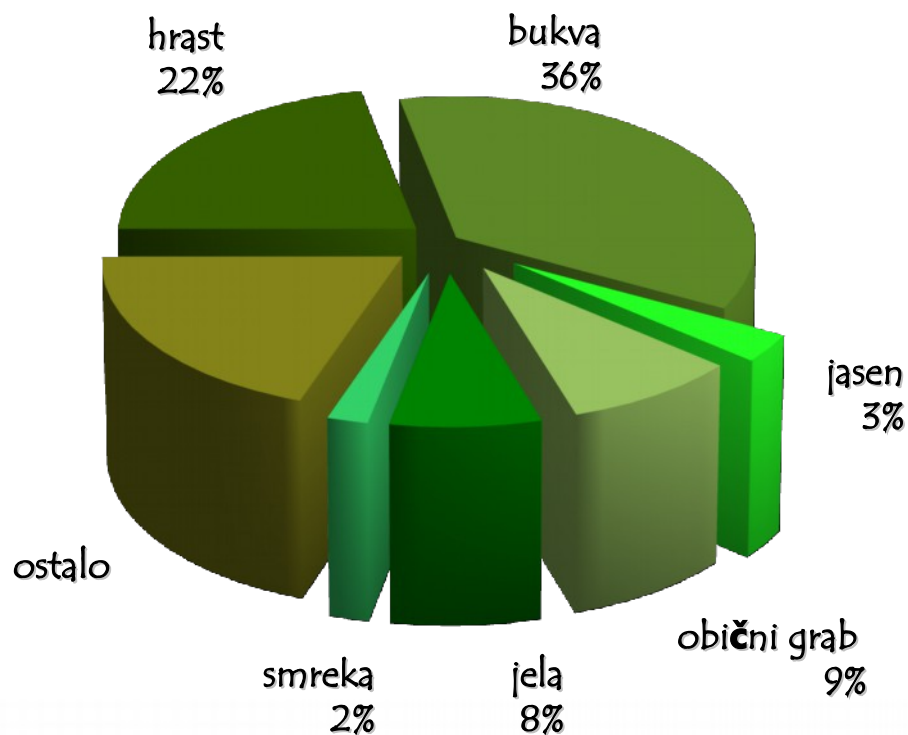

# Gospodarski oblik šuma

ha

	sjemenjače	kulture	panjače	šikare	šibljadi	makije	garizi	plantaže	Ukupno
gospodarske šume	1.161.000	60.000	500.000	308.000	71.000	48.000	19.000	2.000	2.169.000
zaštitne šume	47.000	6.000	29.000	37.000	4.000	5.000	3.000	0	131.000
šume posebne namjene	76.000	4.000	5.000	15.000	0	2.000	1.000	0	103.000
<b>ukupno</b>	<b>1.284.000</b>	<b>70.000</b>	<b>534.000</b>	<b>359.000</b>	<b>76.000</b>	<b>55.000</b>	<b>23.000</b>	<b>2.000</b>	<b>2.403.000</b>

# Drvena zaliha

m<sup>3</sup>

hrast	87.050.000	22%
bukva	143.345.000	36%
poljski jasen	12.762.000	3%
obični grab	36.340.000	9%
jela	31.406.000	8%
smreka	8.549.000	2%
ostalo	78.512.000	20%
ukupno	397.964.000	