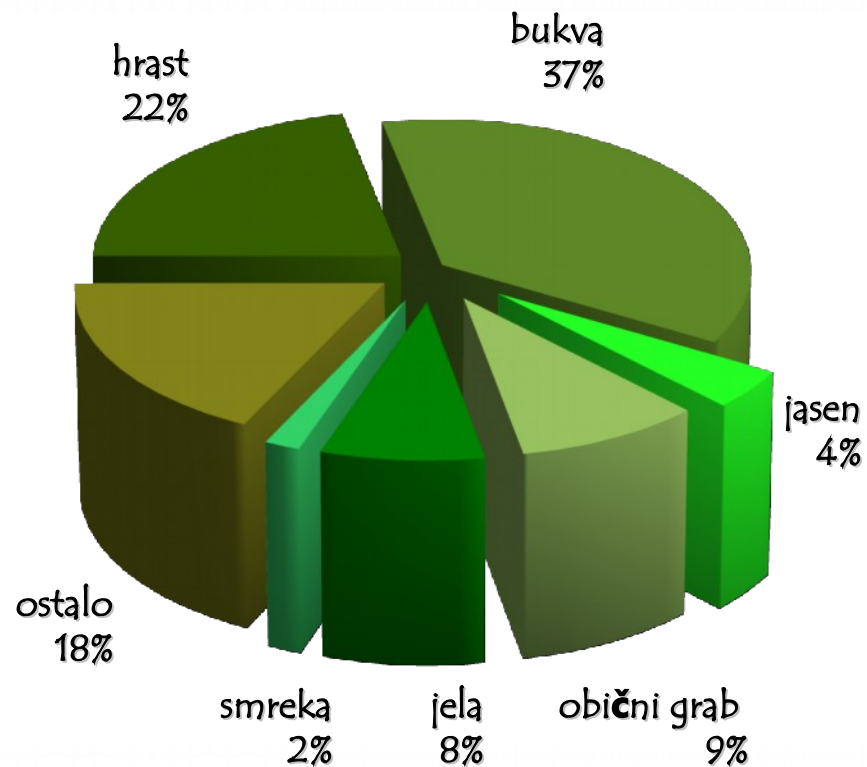

# Drvena zaliha

m<sup>3</sup>

hrast	87.050.000	22%
bukva	143.345.000	36%
poljski jasen	12.762.000	3%
obični grab	36.340.000	9%
jela	31.406.000	8%
smreka	8.549.000	2%
ostalo	78.512.000	20%
ukupno	397.964.000	

# Prirast

m<sup>3</sup>

hrast	2.053.000	20%
bukva	3.608.000	34%
poljski jasen	405.000	4%
obični grab	1.087.000	10%
jela	565.000	5%
smreka	242.000	2%
ostalo	2.566.000	24%
ukupno	10.526.000	

# Etat

	m <sup>3</sup>	
hrast	1.431.000	22%
bukva	2.401.000	37%
poljski jasen	281.000	4%
obični grab	618.000	9%
jela	543.000	8%
smreka	118.000	2%
ostalo	1.172.000	18%
ukupno	6.564.000	