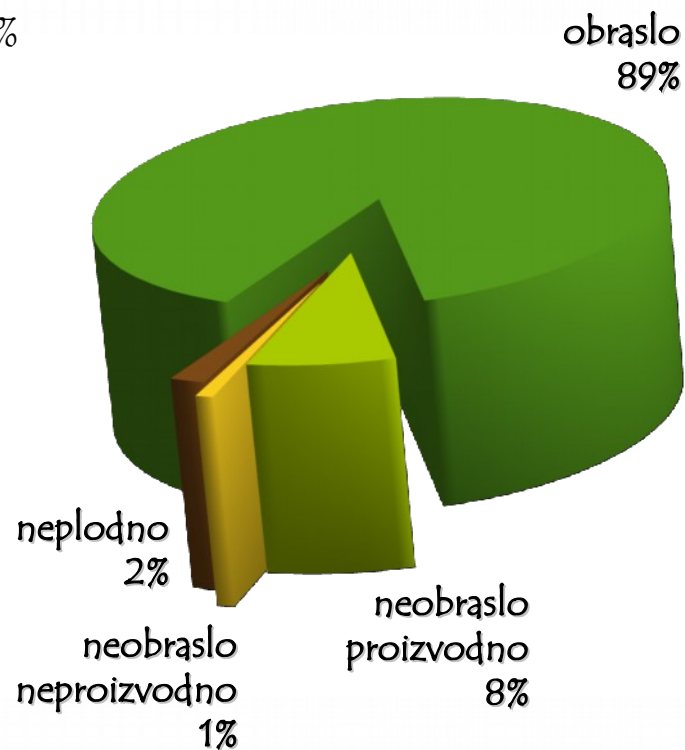

# Hrvatska

Hrvatska je jadranska i srednjoeuropska zemlja.

Smještena je na tromedi utjecaja panonskoga, alpsko-dinarskoga i jadransko-mediteranskoga prostora.

Osnovne prirodno-geografske cjeline su:

- |  |     |
|--|-----|
| 1. Panonska nizina<br>(pretežno nizinski dio na sjeveru) | 55% |
| 2. Dinaridi<br>(gorsko-planinski dio)                    | 14% |
| 3. Europsko Sredozemlje<br>(primorski dio).              | 31% |

# Šume i šumska zemljišta u Hrvatskoj

	km <sup>2</sup>	
kopnena površina RH	56.594	
nešumska zemljišta	29.707	52%
šume i šumska zemljišta	26.887	48%

šume i šumska  
zemljišta  
48%

nešumska zemljišta  
52%

# Šume i šumska zemljišta

	ha	
obraslo	2.403.000	89%
neobraslo proizvodno	208.000	8%
neobraslo neproizvodno	33.000	1%
neplođno	44.000	2%
ukupno	2.689.000	