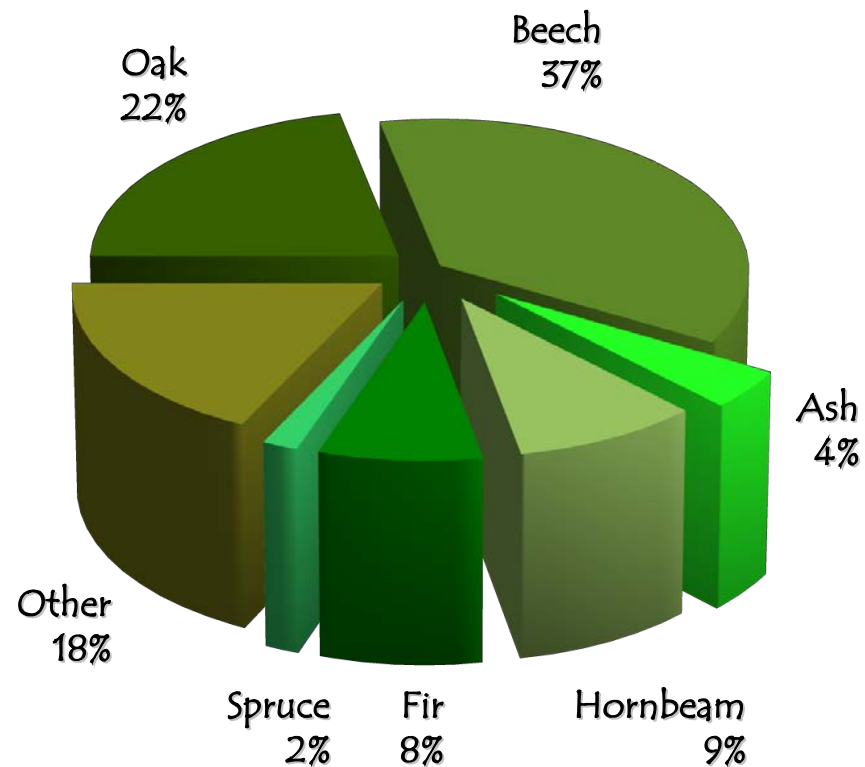

Annual cut

	m³	
Oak	1.431.000	22%
Beech	2.401.000	37%
Ash	281.000	4%
Hornbeam	618.000	9%
Fir	543.000	8%
Spruce	118.000	2%
Other	1.172.000	18%
Total	6.564.000