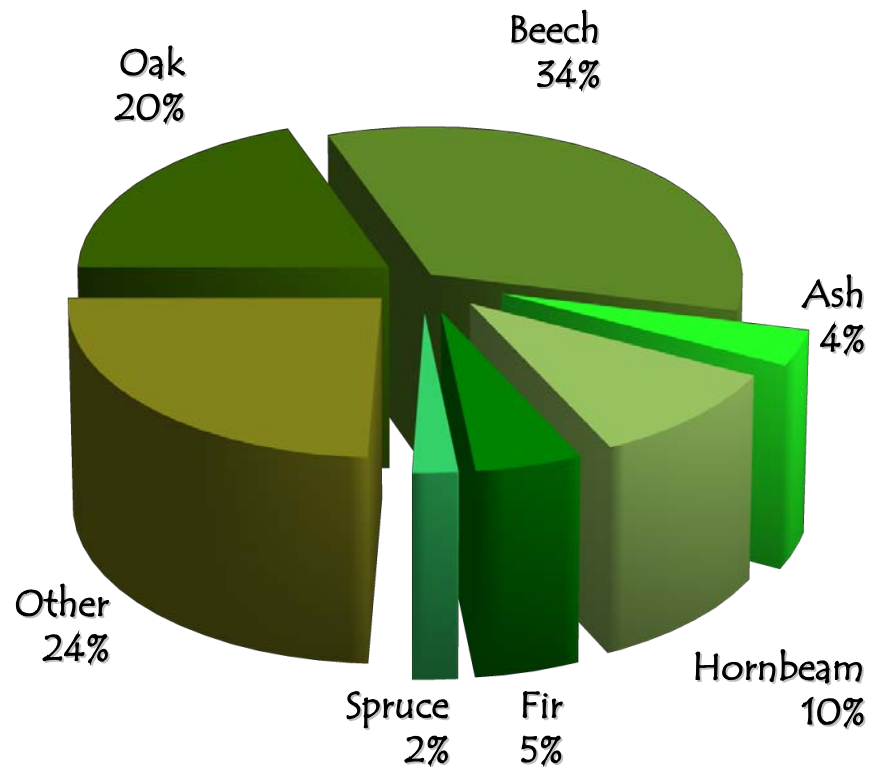

Growing stock

	m ³	
Oak	87.050.000	22%
Beech	143.345.000	36%
Ash	12.762.000	3%
Hornbeam	36.340.000	9%
Fir	31.406.000	8%
Spruce	8.549.000	2%
Other	78.512.000	20%
Total	397.964.000	

Increment

m³

Oak	2.053.000	20%
Beech	3.608.000	34%
Ash	405.000	4%
Hornbeam	1.087.000	10%
Fir	565.000	5%
Spruce	242.000	2%
Other	2.566.000	24%
Total	10.526.000	