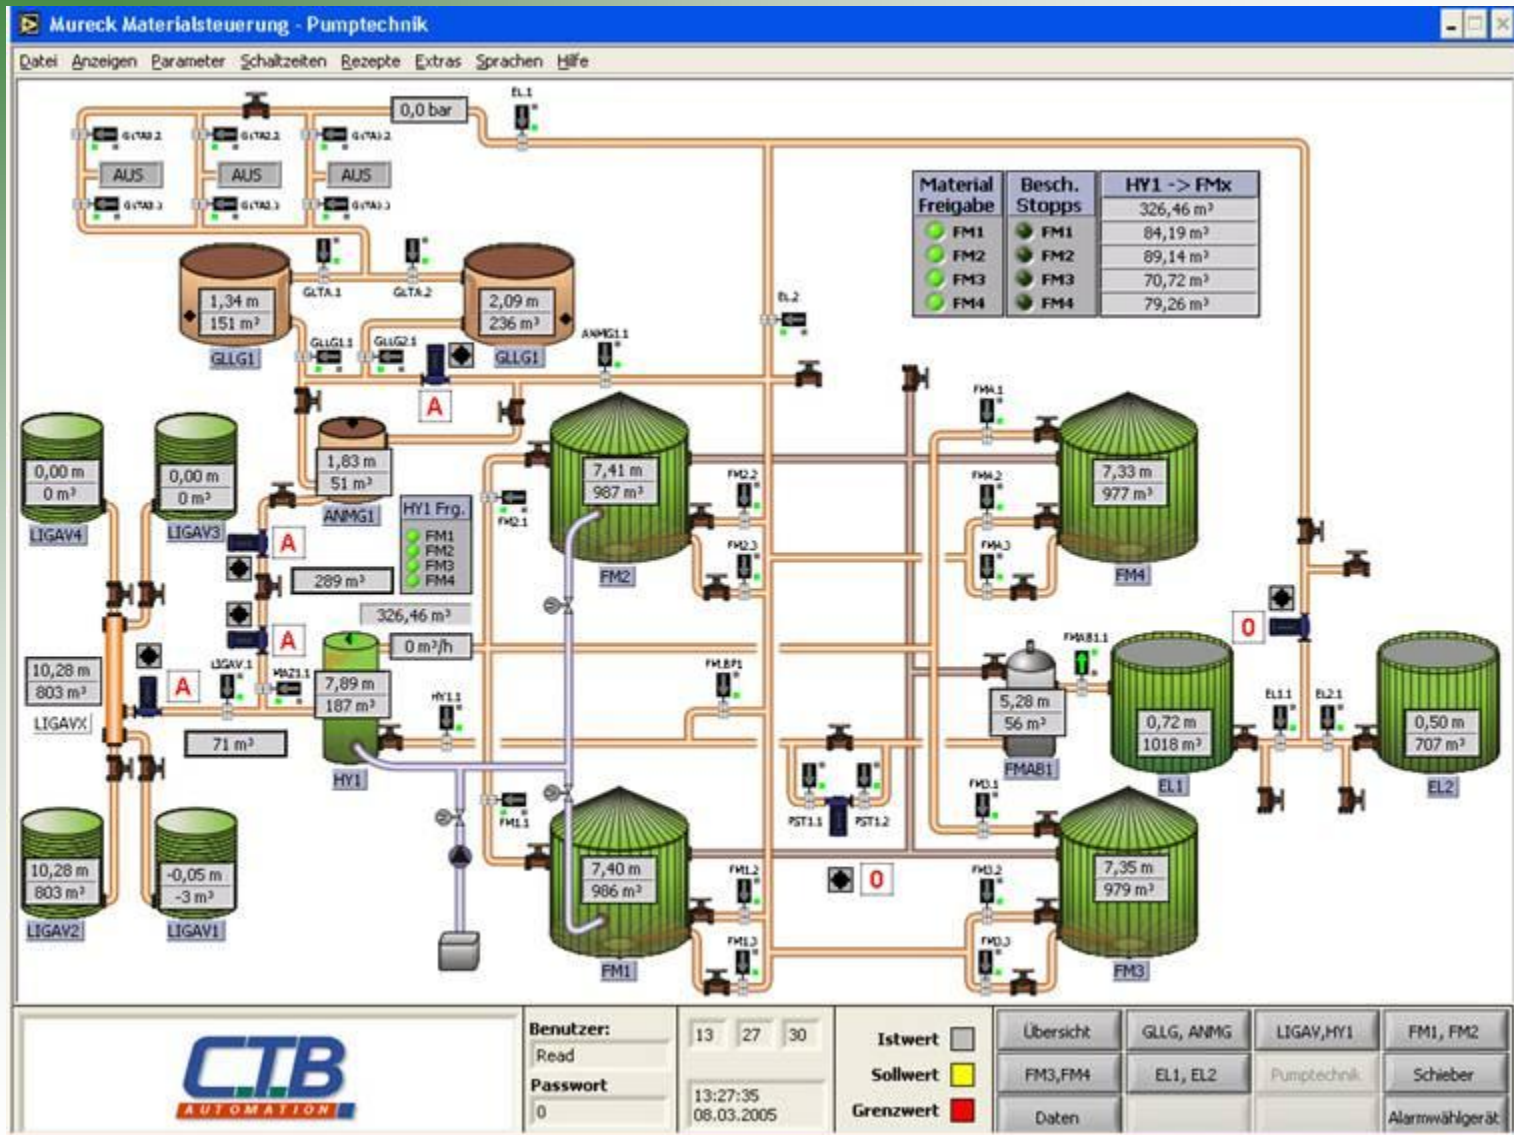

Shema:

Mogućnost prikaza vizualizacije na hrvatskom, slovenskom, njemačkom i engleskom jeziku.