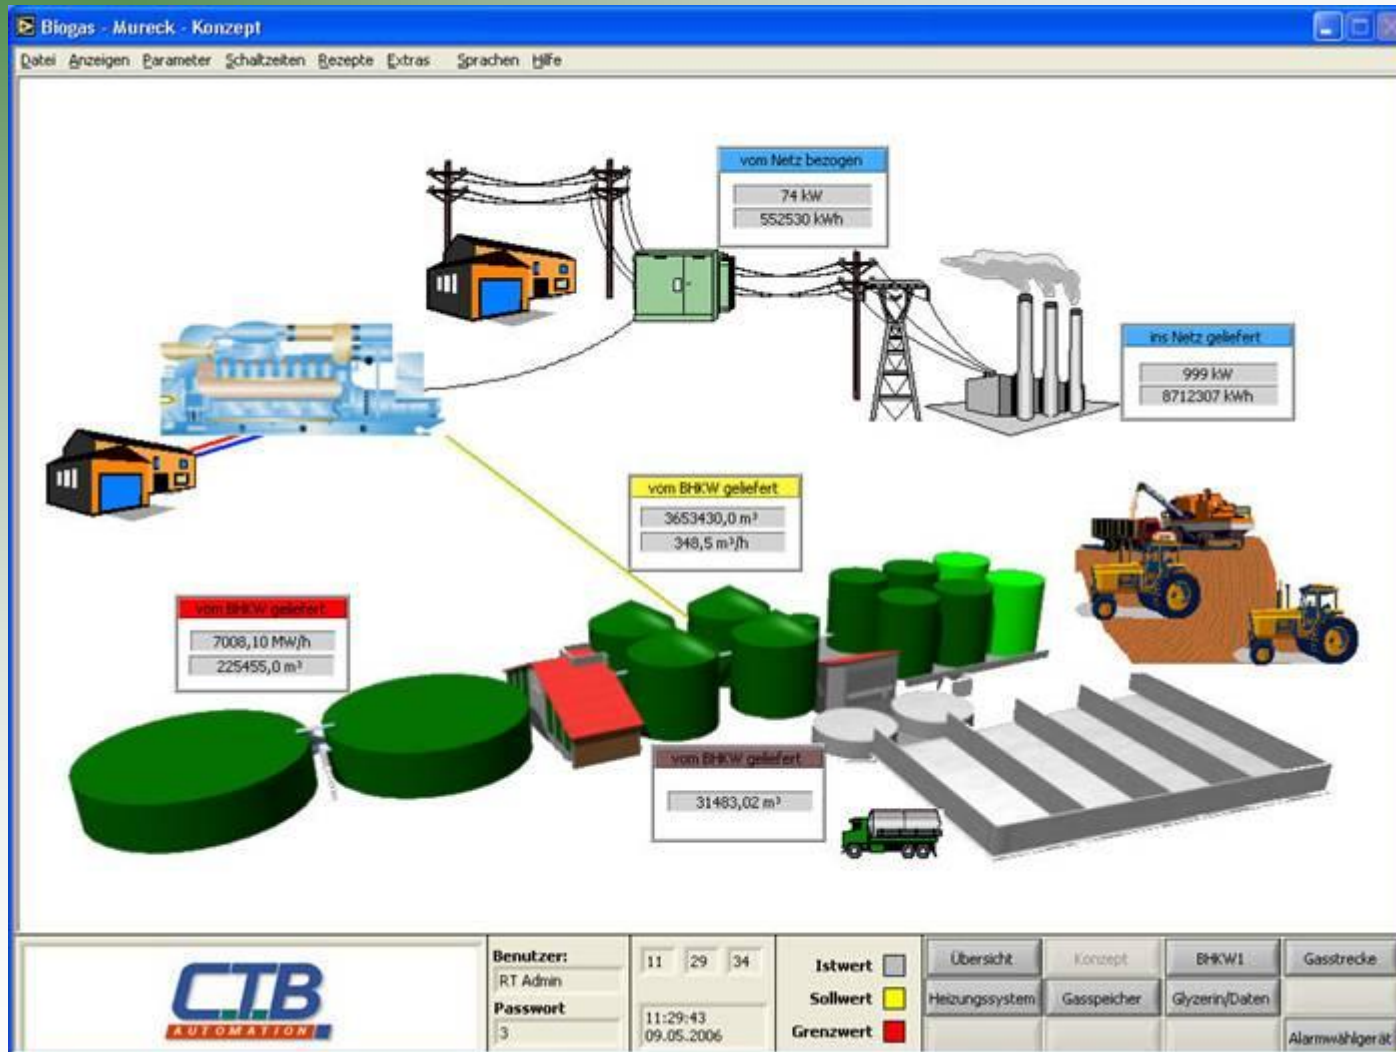

Cijevi za gnojnicu i plin

Toplinska tehnika

Detaljni nacrt

Vodjenje gradilista

Prvi nacrt

Shema:

Mogućnost prikaza vizualizacije na hrvatskom, slovenskom, njemačkom i engleskom jeziku.

Shema: