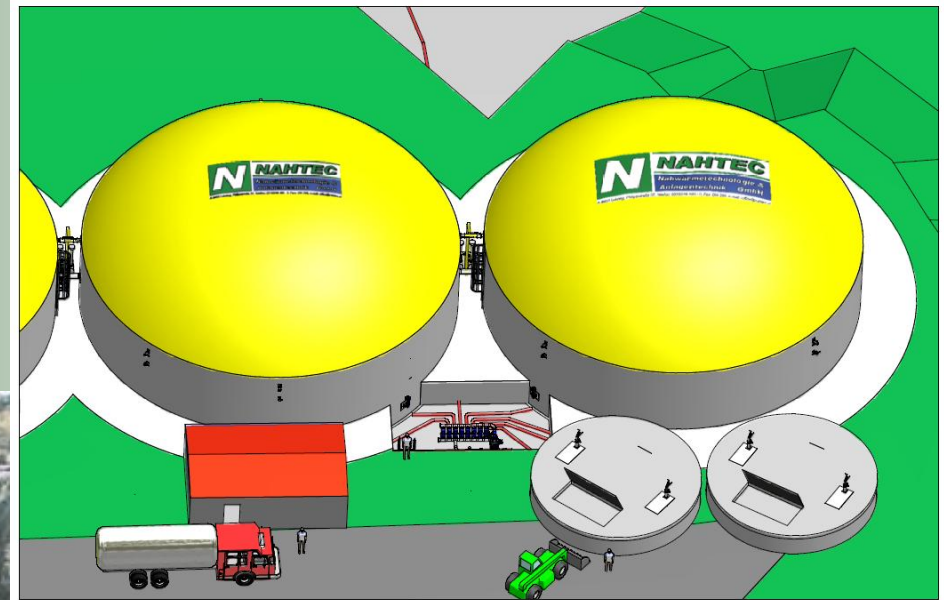

**Vas partner za cjelokupna rjesenja na
podrucju
bioplinske i toplovodne tehnike!**

A-8403 Lebring, Philipsstraße 37

Telefon: 03182/49 480 - 0, Fax: DW 299

e-mail: office@nahtec.at, www.nahtec.at

Biomasa / Bioplin